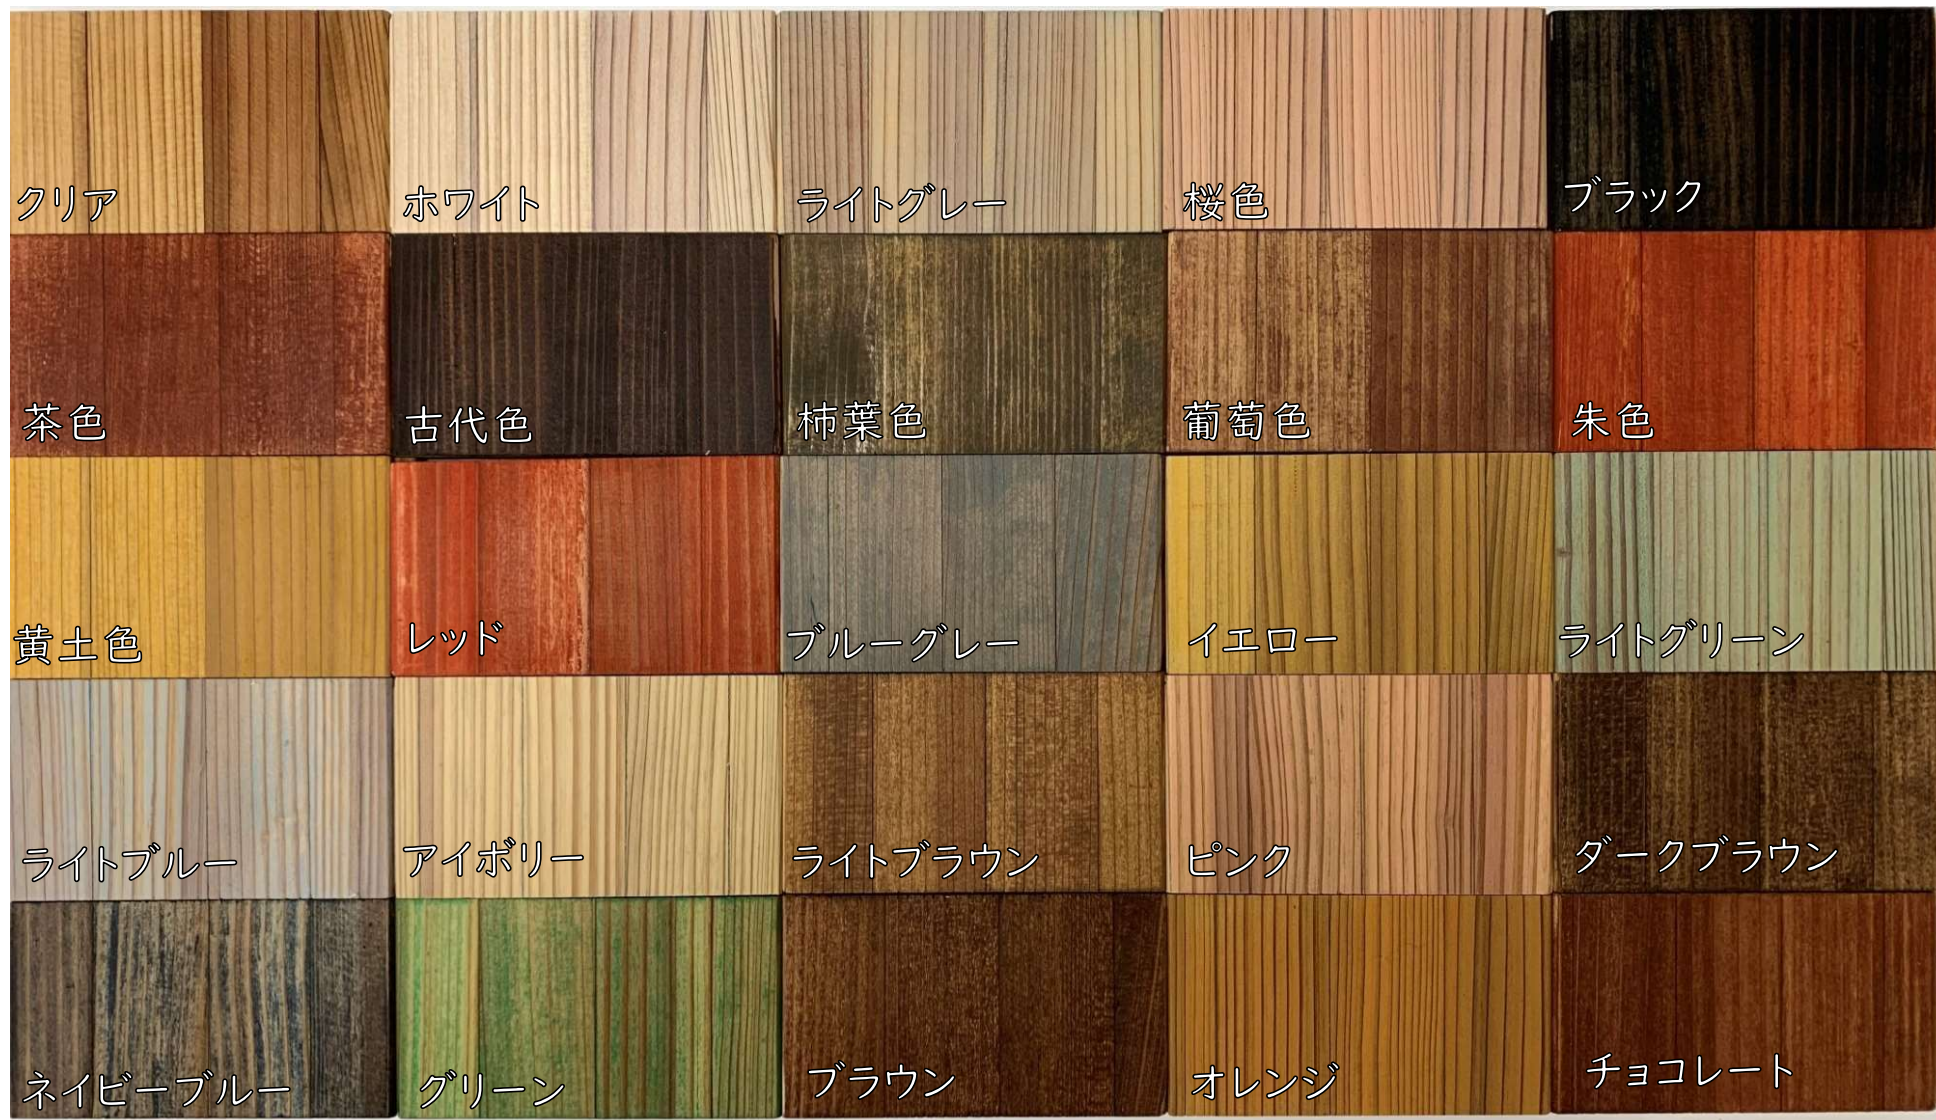

# 【塗装付き不燃木材】

もえんげん®すぎ集成(大臣認定:NM-1716)

カラーバリエーション【25色対応可】

～ 空間デザインにもっと自由を、もっと彩りを ～