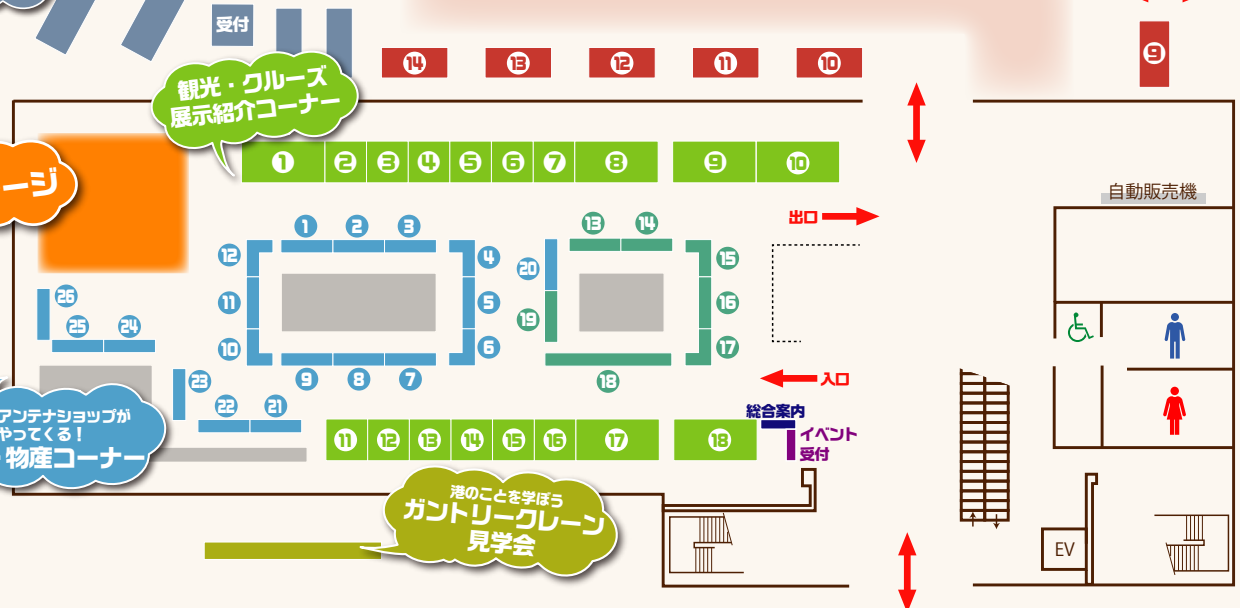

トラック・タクシー
展示コーナー

観光・クルーズ
展示紹介コーナー

PR ステージ

全国のアンテナショップが
やってくる!
特産・物産コーナー

港のことを学ぼう
ガントリークレーン
見学会

休憩スペース

キッチンカー大集合!
グルメコーナー

特産・物産コーナー

1 九谷焼 東白雅堂	14 福井県アンテナショップ ぶくい南青山 291/食の國福井館
2 NOTOHIBAKARA	15 青森県アンテナショップ あおもり北彩館
3 境夢みなとターミナル(KSF共同企業体)	16 岩手県アンテナショップ 岩手県産 東京支店
4 山陰いいものマルシェ	17 福島県アンテナショップ 日本橋ぶくしま館
5 井筒ハッ橋本舗	18 新潟県アンテナショップ 新潟・食楽園
6 東京ラスク	19 鹿児島県アンテナショップ かごしま遊楽館
7 こまつ観光物産ネットワーク	20 しらやま商舗 SHIRA・YAMA・YA
8 九州観光旅館連絡会	21 pocapoca ice pop
9 大津サービスエリア上り線	22 芝寿し
10 逸味 潮屋	23 加賀屋
11 日の出屋製菓産業	24 おいCまち内灘 <small>9日のみ</small>
12 宝くじ チャンスセンター	25 ひまわりボンボン <small>9日のみ</small>
13 富山県アンテナショップ ととやま	26 灘乃華本舗あさ井 <small>9日のみ</small>

タクシー展示コーナー

協賛：なるわ交通
実際に走行している車両を紹介します

トラック・大型トラック展示コーナー

協賛：石川県トラック協会 9日のみ

運転席乗車体験 受付は展示場所

●トラック	①10:00~11:00 ②13:00~14:00 ③15:00~16:00
●大型トラック	①11:00~12:00 ②14:00~15:00 ③16:00~17:00

ガントリークレーン見学会

協賛：損害保険ジャパン

ミニ消波ブロック(テトラポット)作成体験

開催場所：会議室 協 力：石川県港湾漁港建設協会 参加無料
体験時間
10:00~15:00
※12:00~13:00は休憩時間です

クルーズセミナー

開催場所：セミナールーム
ばしふいっくびいなすセミナー
10:30~11:20
ほっこく観光旅行相談会
①11:40~12:30 ②14:00~14:50 ③15:10~16:00
コスタクルーズセミナー
13:00~13:50
入場制限を行う可能性があります